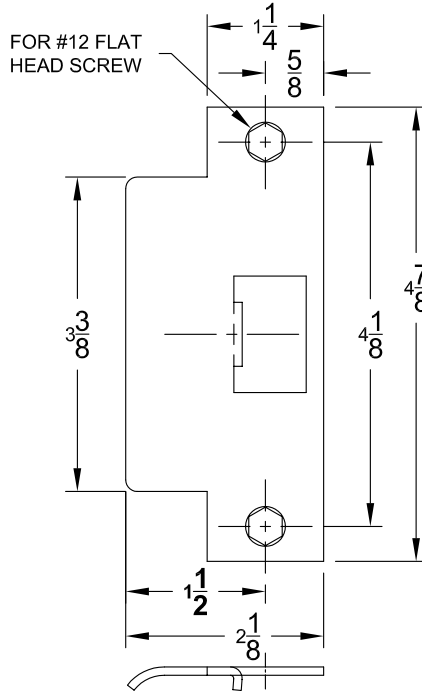

ILLUSTRATION OF OPTIONAL STANDARD & EXTENDED DOOR STRIKES

**ASA STRIKE
STANDARD 1-3/8**

P/N: 60590001 BRASS
P/N: 60590003 SS

**ASA STRIKE
EXTENDED 1-1/2**

P/N: 60119801 BRASS
P/N: 60119803 SS

**ASA STRIKE
EXTENDED 1-5/8**

P/N: 60119901 BRASS
P/N: 60119903 SS

**"T" STRIKE
STANDARD 1-3/8**

P/N: 60580001 BRASS
P/N: 60580003 SS

**"T" STRIKE
EXTENDED 1-5/8**

P/N: OMGA-10130001 BRASS
P/N: OMGA-10130003 SS

**ROLLER LATCH STRIKE
EXTENDED 1-5/8**