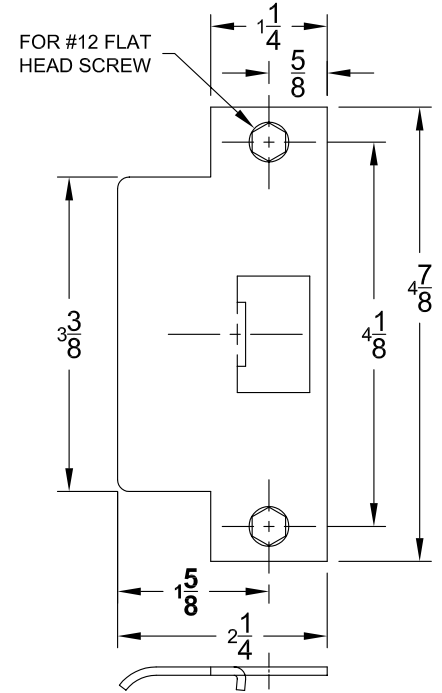

ILLUSTRATION OF OPTIONAL STANDARD & EXTENDED DOOR STRIKES

**ASA STRIKE
STANDARD 1-3/8**

P/N: 60590001 BRASS
P/N: 60590003 SS

**ASA STRIKE
EXTENDED 1-1/2**

P/N: 60119801 BRASS
P/N: 60119803 SS

**ASA STRIKE
EXTENDED 1-5/8**

P/N: 60119901 BRASS
P/N: 60119903 SS

**"T" STRIKE
STANDARD 1-3/8**

P/N: 60580001 BRASS
P/N: 60580003 SS

**"T" STRIKE
EXTENDED 1-5/8**

P/N: OMGA-10130001 BRASS
P/N: OMGA-10130003 SS

**ROLLER LATCH STRIKE
EXTENDED 1-5/8**