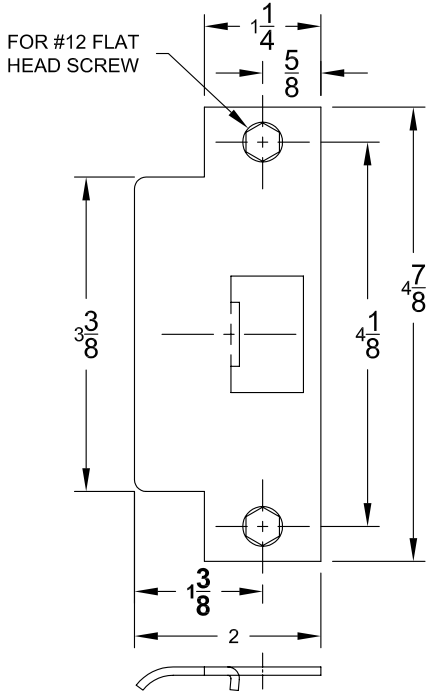

ILLUSTRATION OF OPTIONAL STANDARD & EXTENDED DOOR STRIKES

**ASA STRIKE
STANDARD 1-3/8**

P/N: 60590001 BRASS
P/N: 60590003 SS

**ASA STRIKE
EXTENDED 1-1/2**

P/N: 60119801 BRASS
P/N: 60119803 SS

**ASA STRIKE
EXTENDED 1-5/8**

P/N: 60119901 BRASS
P/N: 60119903 SS

**"T" STRIKE
STANDARD 1-3/8**

P/N: 60580001 BRASS
P/N: 60580003 SS

**"T" STRIKE
EXTENDED 1-5/8**

P/N: OMGA-10130001 BRASS
P/N: OMGA-10130003 SS

**ROLLER LATCH STRIKE
EXTENDED 1-5/8**