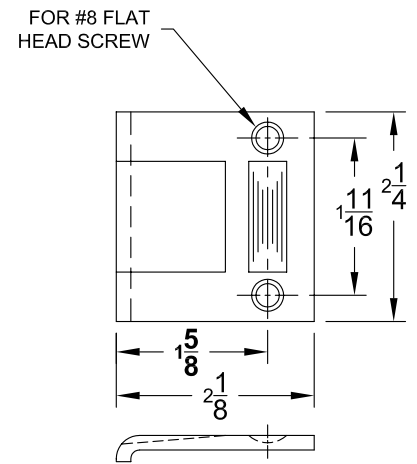

P/N: 60119901 BRASS
P/N: 60119903 SS

**"T" STRIKE
STANDARD 1-3/8**

P/N: 60580001 BRASS
P/N: 60580003 SS

**"T" STRIKE
EXTENDED 1-5/8**

P/N: OMGA-10130001 BRASS
P/N: OMGA-10130003 SS

**ROLLER LATCH STRIKE
EXTENDED 1-5/8**