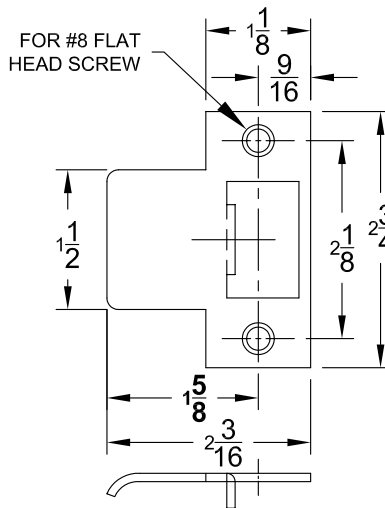

ILLUSTRATION OF OPTIONAL STANDARD & EXTENDED DOOR STRIKES

**ASA STRIKE
STANDARD 1-3/8**

P/N: 60590001 BRASS
P/N: 60590003 SS

**ASA STRIKE
EXTENDED 1-1/2**

P/N: 60119801 BRASS
P/N: 60119803 SS

**ASA STRIKE
EXTENDED 1-5/8**

P/N: 60119901 BRASS
P/N: 60119903 SS

**"T" STRIKE
STANDARD 1-3/8**

P/N: 60580001 BRASS
P/N: 60580003 SS

**"T" STRIKE
EXTENDED 1-5/8**

P/N: OMGA-10130001 BRASS
P/N: OMGA-10130003 SS

**ROLLER LATCH STRIKE
EXTENDED 1-5/8**