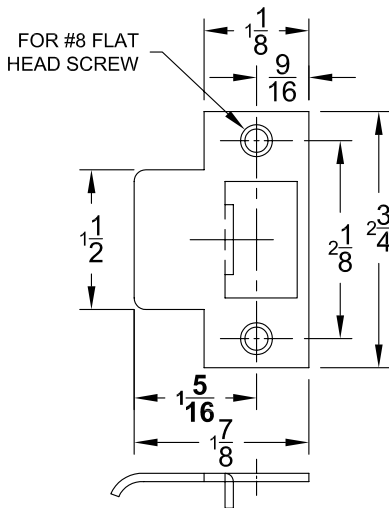

ILLUSTRATION OF OPTIONAL STANDARD & EXTENDED DOOR STRIKES

**ASA STRIKE
STANDARD 1-3/8**

P/N: 60590001 BRASS
P/N: 60590003 SS

**ASA STRIKE
EXTENDED 1-1/2**

P/N: 60119801 BRASS
P/N: 60119803 SS

**ASA STRIKE
EXTENDED 1-5/8**

P/N: 60119901 BRASS
P/N: 60119903 SS

**"T" STRIKE
STANDARD 1-3/8**

P/N: 60580001 BRASS
P/N: 60580003 SS

**"T" STRIKE
EXTENDED 1-5/8**

P/N: OMGA-10130001 BRASS
P/N: OMGA-10130003 SS

**ROLLER LATCH STRIKE
EXTENDED 1-5/8**